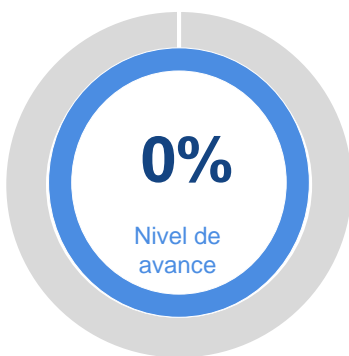

España dispone de unas condiciones de desarrollo digital por encima de la media de la Unión Europea, incluyendo excelentes infraestructuras digitales, empresas dinámicas, buenos centros de formación e investigación y un sector público líder en el uso de la administración electrónica, todas ellas condiciones favorables para el emprendimiento digital.

Con el objetivo de impulsar el emprendimiento digital nacional e internacional residente en España, potenciamos el flujo de información, capital y talento entre los distintos centros ligados al emprendimiento digital.

Número de startups
presentes en España

10.500

Fuente: [DealRoom](#) y [Ministerio de Industria, Comercio y Turismo](#).

Objetivos

- Impulsar el emprendimiento digital nacional e internacional residente en España.
- Favorecer la cooperación y el diálogo entre los diferentes centros de emprendimiento innovador del país, en estrecha cooperación con la futura ONE (Oficina Nacional de Emprendimiento).

Meta

Programa de colaboración entre los **centros ligados al emprendimiento** creado

¿Cómo vamos?

Avances destacados

Entidades responsables

Presidencia del Gobierno (Alto Comisionado para España Nación Emprendedora).

Enlaces de interés

[Estrategia España Nación Emprendedora](#)